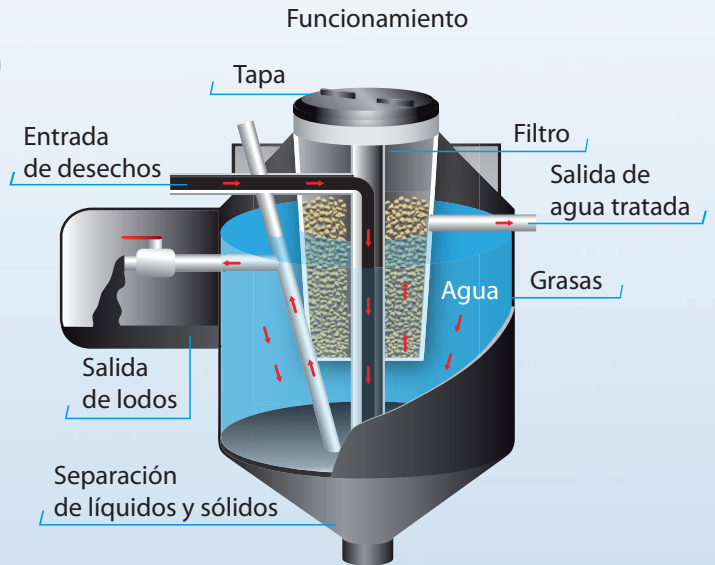

Biodigestor autolimpiable

Con el Biodigestor Rotoplas podrás tener un baño seguro e higiénico en casa, sin necesidad de una conexión al desagüe.

- Autolimpiable. No necesita Bomba de extracción, el usuario con solo abrir una válvula extrae los lodos digeridos, eliminando costos de mantenimiento.
- Facil de instalar en todo tipo de terreno.
- 100% hermético, Contiene los sólidos de una forma segura, sin tener contacto con los niños y mascotas.
- No genera malos olores.

Rotoplas Biodigestor Autolimpiable

Capacidad	Diámetro	Altura
600L	0.88m	1.64m
1,300L	1.15m	1.93m
3,000L	1.46m	2.75m
7,000L	2.42m	2.83m

Rotoplas
más y mejor agua